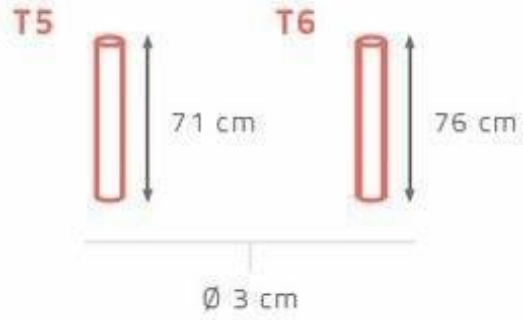

Dimensions de plateaux :

Pieds :

أسس التصميم الداخلي

٢٠٢١ / ٢٠٢٠

مقدمة عامة

التصميم الموديوولي

PRINCIPALS
INTERIOR DESIGN

التصميم
الموديوولي
التركيبى

الفكرة

المراجع: