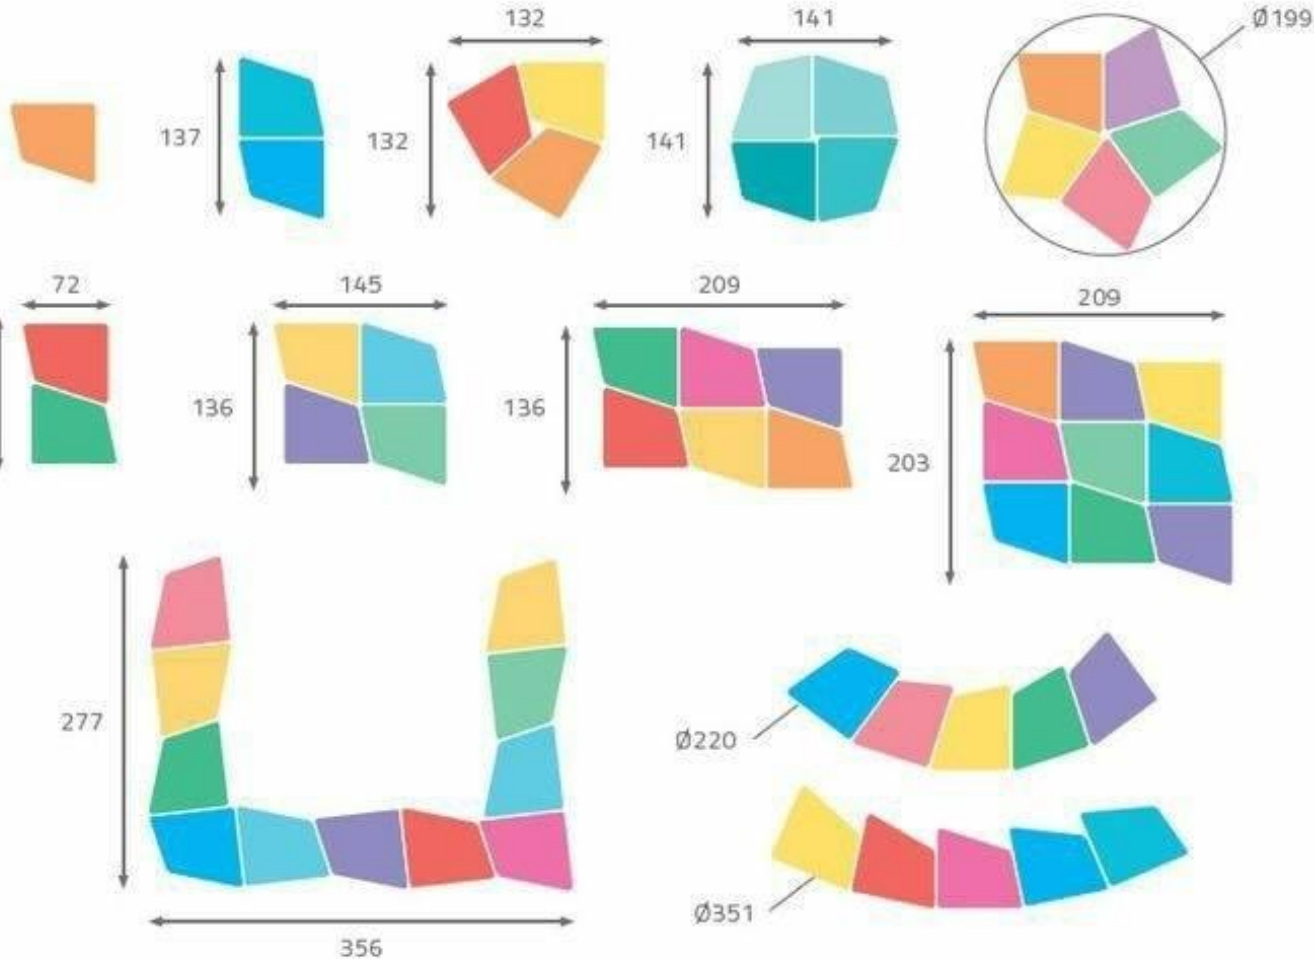

Dimensions de plateaux :

Pieds :

أسس التصميم الداخلي

٢٠٢١ / ٢٠٢٠

مقدمة عامة

التصميم الموديوولي

PRINCIPALS
INTERIOR DESIGN

التصميم
الموديوولي
التركيبى

الفكرة

المراجع: